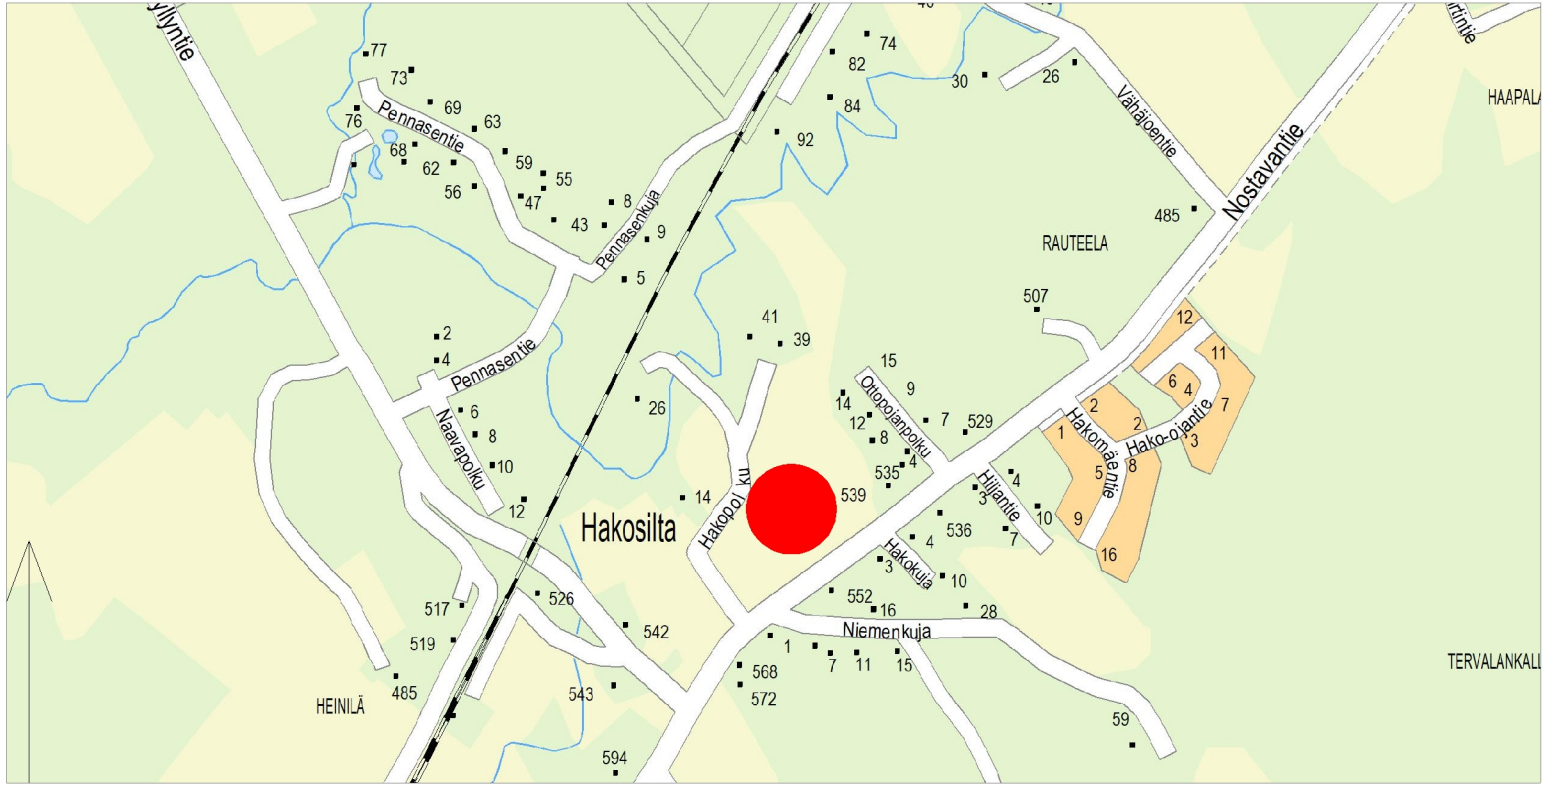

# Liitekarta, Alue 4, Helander

**Kiinteistö VATAJA 98-409-15-0**  
**Lohko: 098 08116 58 Helander**  
**Pinta-ala**  
**n. 5ha:n osuus lohkon pinta-alasta**